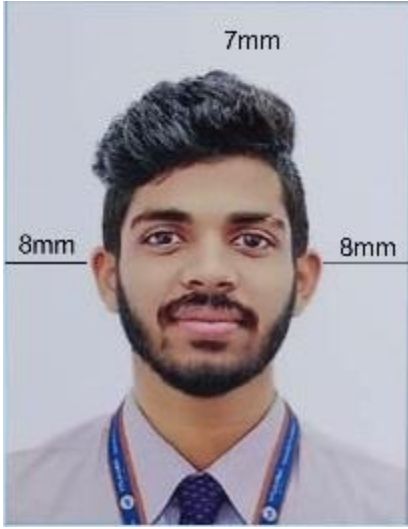

Japan Visa Application Photo Standard

ජපන් වීසා අයදුම්පත්‍ර ඡායාරූපය

GOOD
නිවැරදි ඡායාරූප ආදර්ශය

Photo size 4.5cm long, 3.5cm wide

Photo taken within 6month only of the Applicant himself / Herself

Without a hat and facing forward. Ears must be fully visible

No background (including shadows) with white in color

ඡායාරූපයේ විශාලත්වය 4.5cm දිග X 3.5 cm පළල

අයදුම්කරුගේ ඡායාරූපය මාස 6ක් අතුළත ගත් ඡායාරූපයක් විය යුතුය

හිස්වැසුම් නොමැති, කන් සම්පූර්ණයෙන් පෙනෙන, ඉදිරියට මුහුණලා ගත් ඡායාරූපයක් විය යුතු

සෙවනැලි නොමැති සුදු වර්ණ පසුබිමක් විය යුතුය.

ප්‍රකාශනය 4.5cm දිග, 3.5cm පළල

ප්‍රකාශනයන් 6 මාස කාලතීර්තුවක් ඇතුළත් කළ යුතුය

තොට්ටු මුහුණලා ගත්, කන් සම්පූර්ණයෙන් පෙනෙන, ඉදිරියට මුහුණලා ගත් ඡායාරූපයක් විය යුතුය.

වෙළුම් නොමැති සුදු වර්ණ පසුබිමක් විය යුතුය.

NG

Upper margin too narrow

ඡායාරූපයේ උඩ තීරය පටු

නොවිය යුතුය

Face size too big

මුහුණ විශාල නොවිය යුතුය

Face size too small